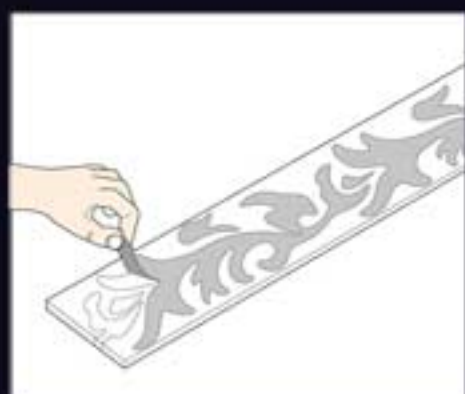

■ EFFET TON SUR TONE ■ EFFETO TONO SU TONO
■ EFFETO TONO SU TONO ■ EFFETO TONO SU TONO

①

⑤

②

⑥

③

⑦

④

⑧

■ EFFET BICOLORE ■ TWO TONE EFFECT
■ EFFETO BICOLORE ■ EFFETO BICOLORE

①

⑤

⑨

②

⑥

⑩

③

⑦

⑧

④

DECO GALLERY

NOTICE DE POSE
ISTRUZIONI DI POSA

DECO GALLERY

INSTRUCTIONS
ISTRUZIONI DI POSA