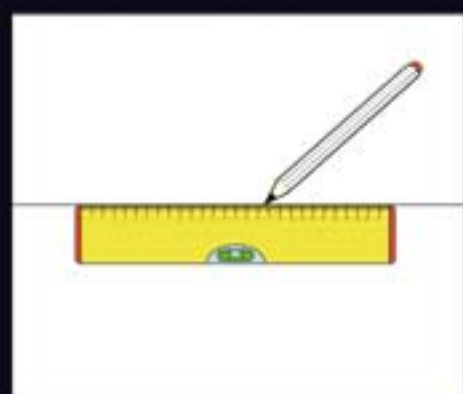

Ø 35 cm

Ø 7 cm

Ø 24 cm

RAYURES

88 cm

108 cm

VAGUES

88 cm

⑧

■ EFFET BICOLORE ■ TWO TONE EFFECT
 ■ EFFETO BICOLORE ■ EFFETO BICOLORE

①

⑤

⑨

②

⑥

⑩