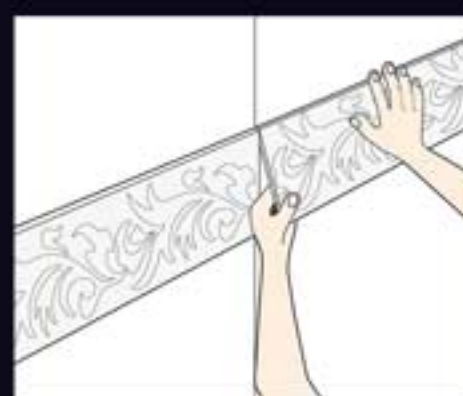

■ EFFET TON SUR TONE ■ EFFETO TONO SU TONO
■ EFFETO TONO SU TONO ■ EFFETO TONO SU TONO

①

⑤

②

⑥

③

⑦

④

⑧

■ EFFET BICOLORE ■ TWO TONE EFFECT
■ EFFETO BICOLORE ■ EFFETO BICOLORE

①

⑤

⑨

②

⑥

⑩

③

⑦

⑧

④

DECO GALLERY

NOTICE DE POSE
ISTRUZIONI DI POSA

DECO GALLERY

INSTRUCTIONS
ISTRUZIONI DI POSA