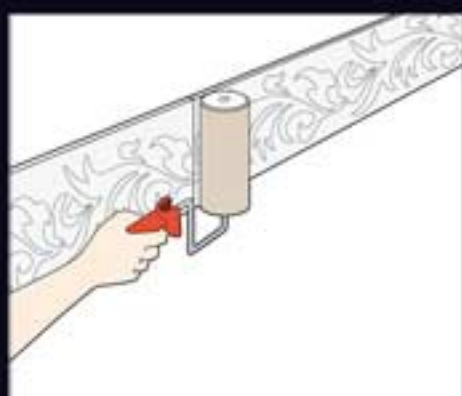

■ EFFET TON SUR TONE ■ EFFETO TONO SU TONO
■ EFFETO TONO SU TONO ■ EFFETO TONO SU TONO

①

⑤

②

⑥

③

⑦

④

⑧

■ EFFET BICOLORE ■ TWO TONE EFFECT
■ EFFETO BICOLORE ■ EFFETO BICOLORE

①

⑤

⑨

②

⑥

⑩

③

⑦

⑧

④

DECO GALLERY

NOTICE DE POSE
ISTRUZIONI DI POSA

DECO GALLERY

INSTRUCTIONS
ISTRUZIONI DI POSA