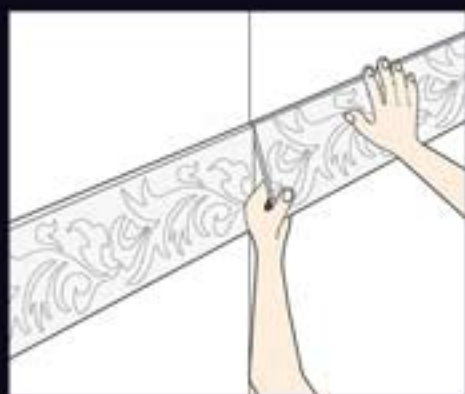

108 cm

TETE DE LIT CLASSIQUE

88 cm

216 cm

TETE DE LIT FER FORGE

88 cm

216 cm

GRAN DECOR KLIMT

■ EFFET TON SUR TONE ■ EFFETO TONO SU TONO
 ■ EFFETO TONO SU TONO ■ EFFETO TONO SU TONO

①

⑤

②

⑥

③

⑦

④