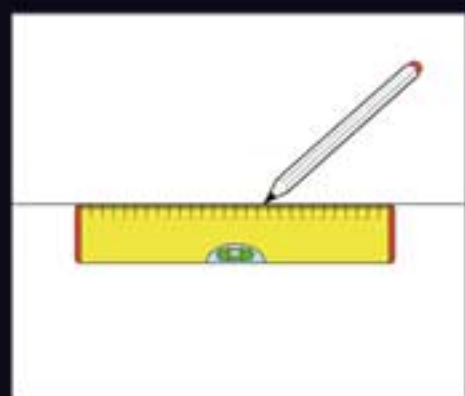

Ø 35 cm

Ø 7 cm

Ø 24 cm

RAYURES

88 cm

108 cm

VAGUES

88 cm

108 cm

TETE DE LIT CLASSIQUE

88 cm

216 cm

TETE DE LIT FER FORGE

88 cm

216 cm

GRAN DECOR KLIMT

■ EFFET TON SUR TONE ■ EFFETO TONO SU TONO
 ■ EFFETO TONO SU TONO ■ EFFETO TONO SU TONO

①

⑤

②

⑥

③

⑦

④